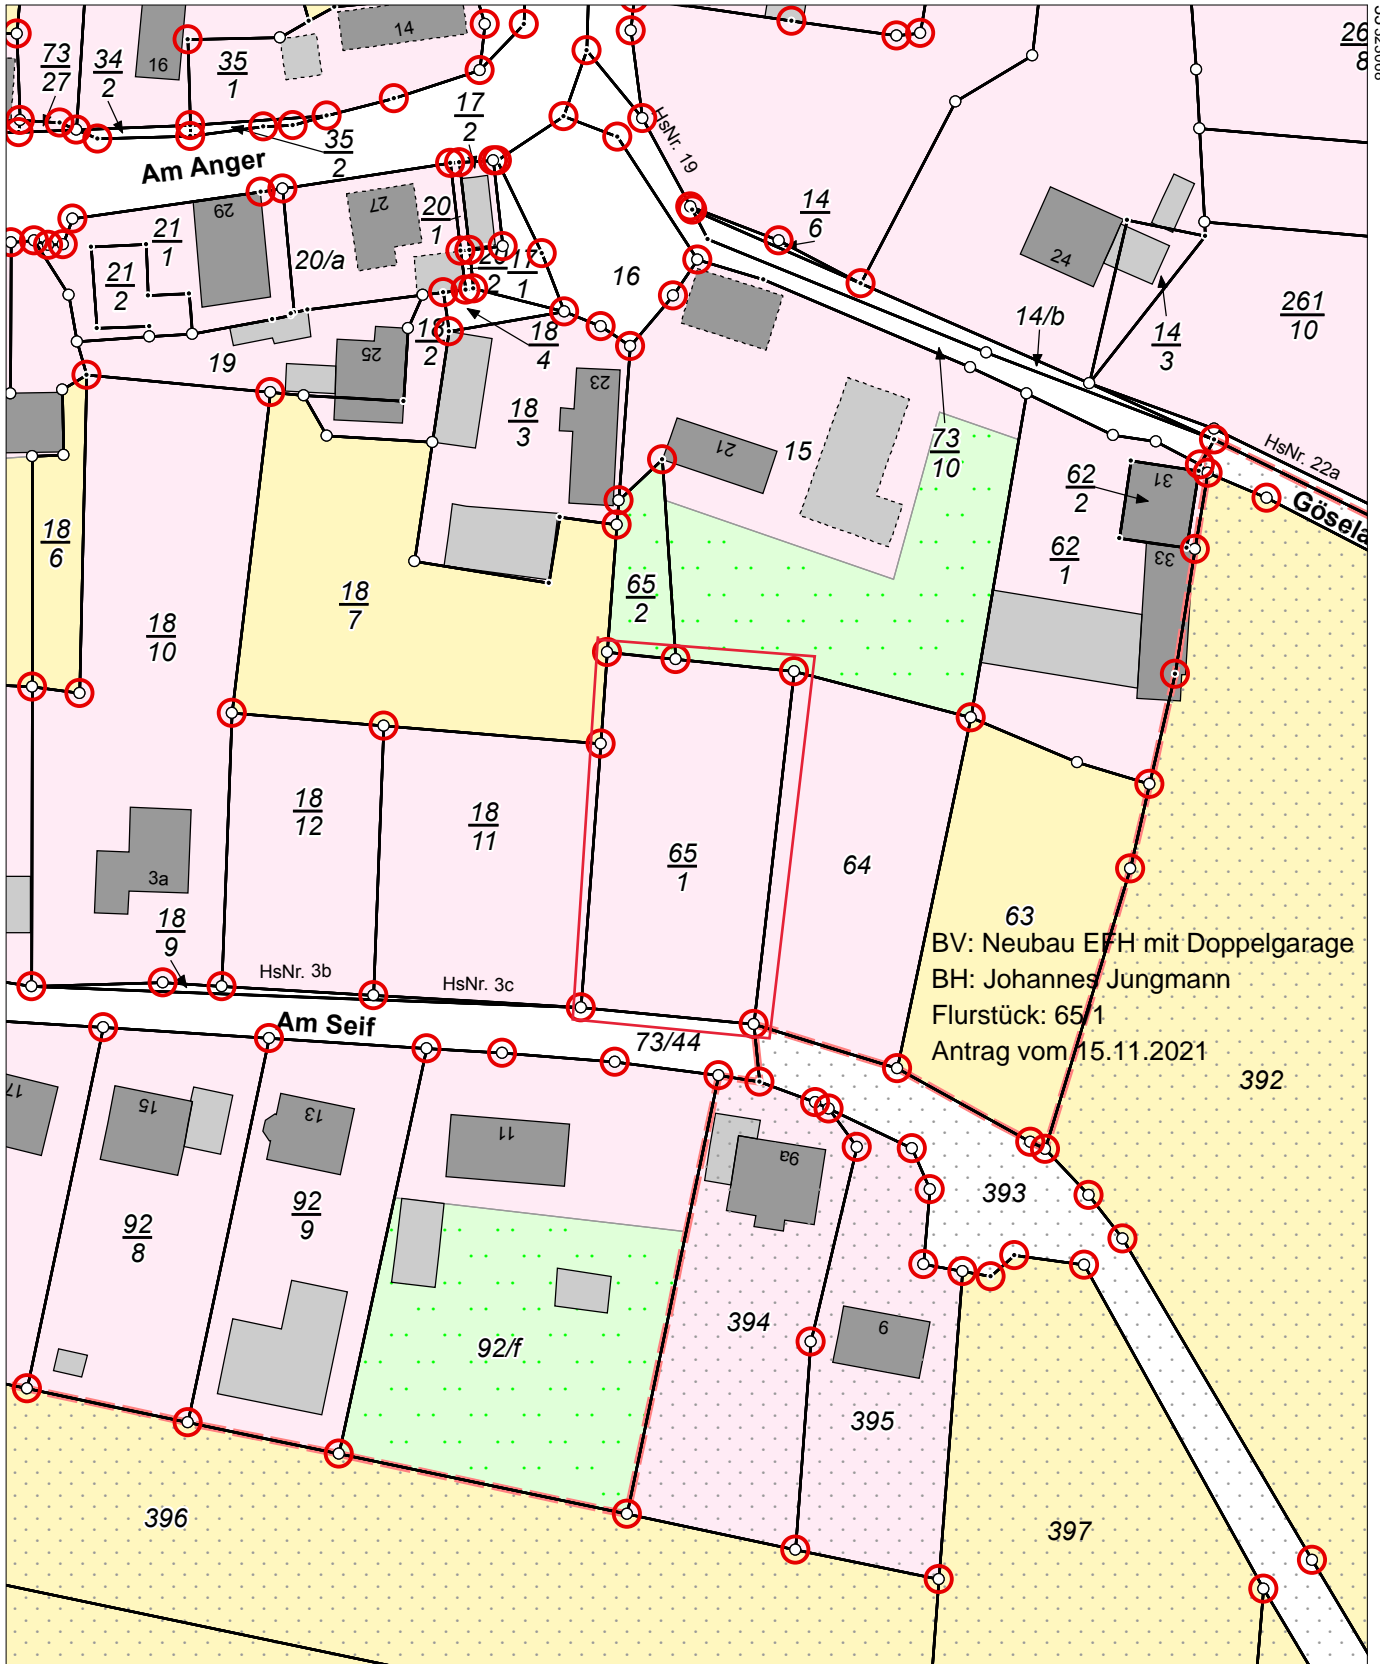

Flurstück: 65/1
Gemarkung: Muckern (1845)

Gemeinde: Großpösna
Kreis: Landkreis Leipzig

Erstellt am 02.11.2021

5676819

5676599

Maßstab 1:1000 0 10 20 30 Meter