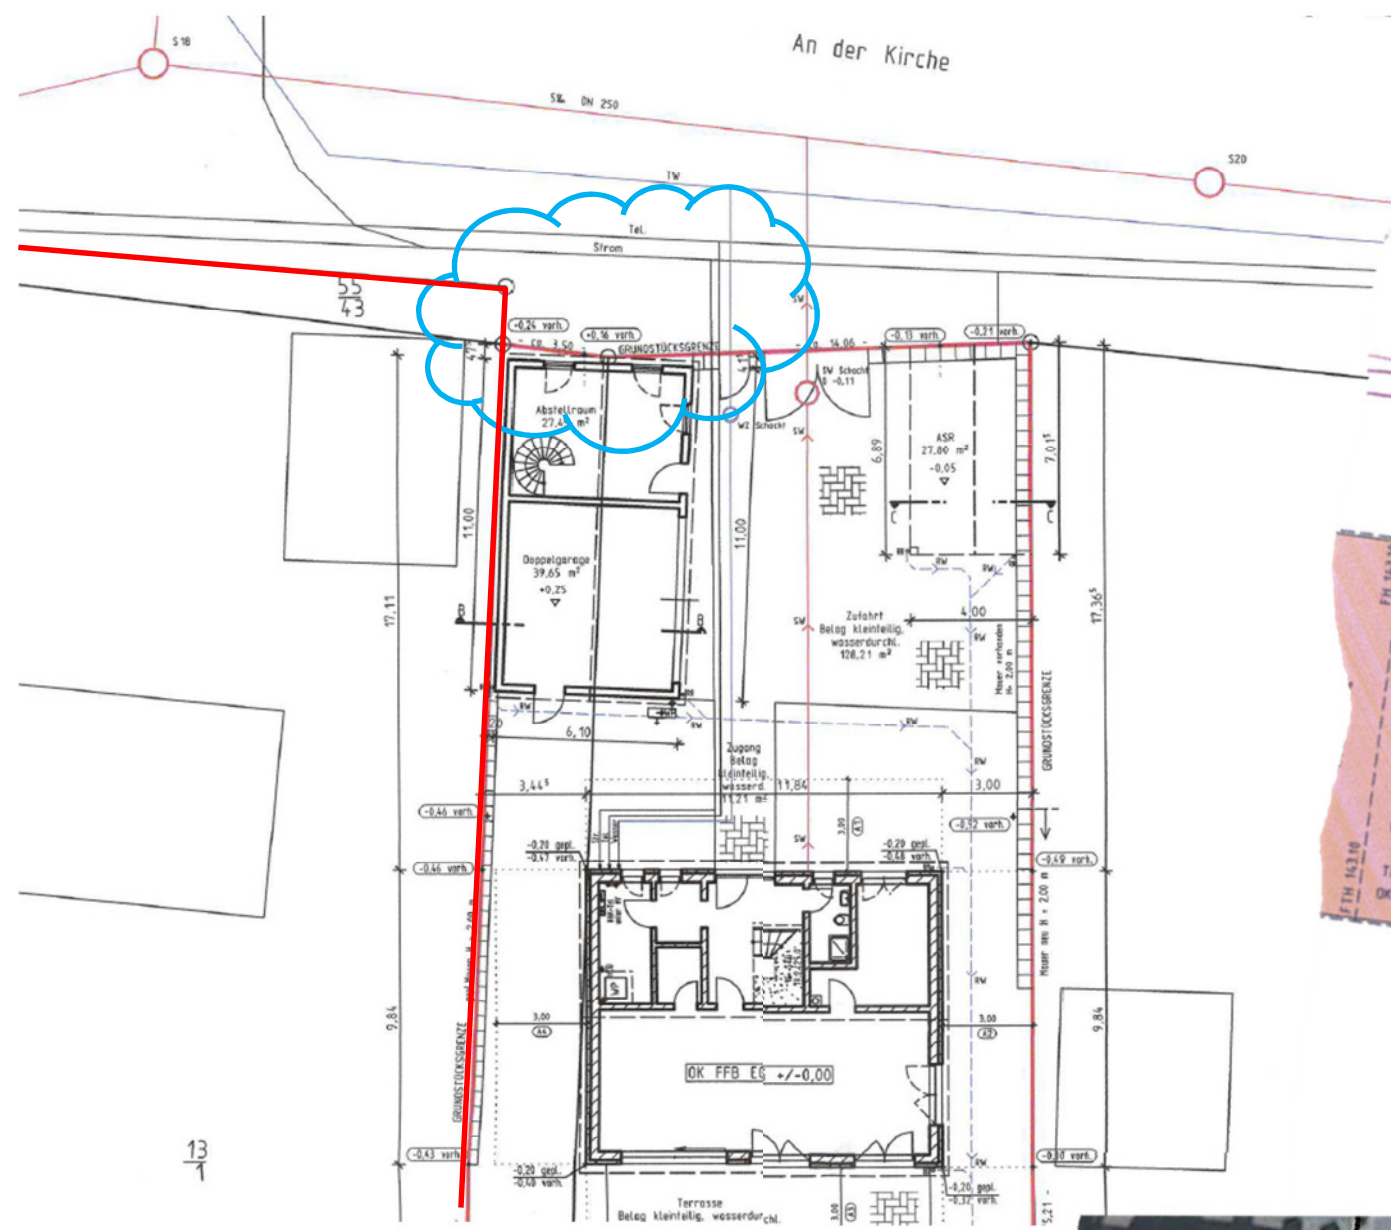

An der Kirche 21

Dreiskau - Muckern

Maßstab 1 : 800

10 0 10 20 30 40 m

# ALTE PLANUNG

# NEUE PLANUNG

13/1

11/a