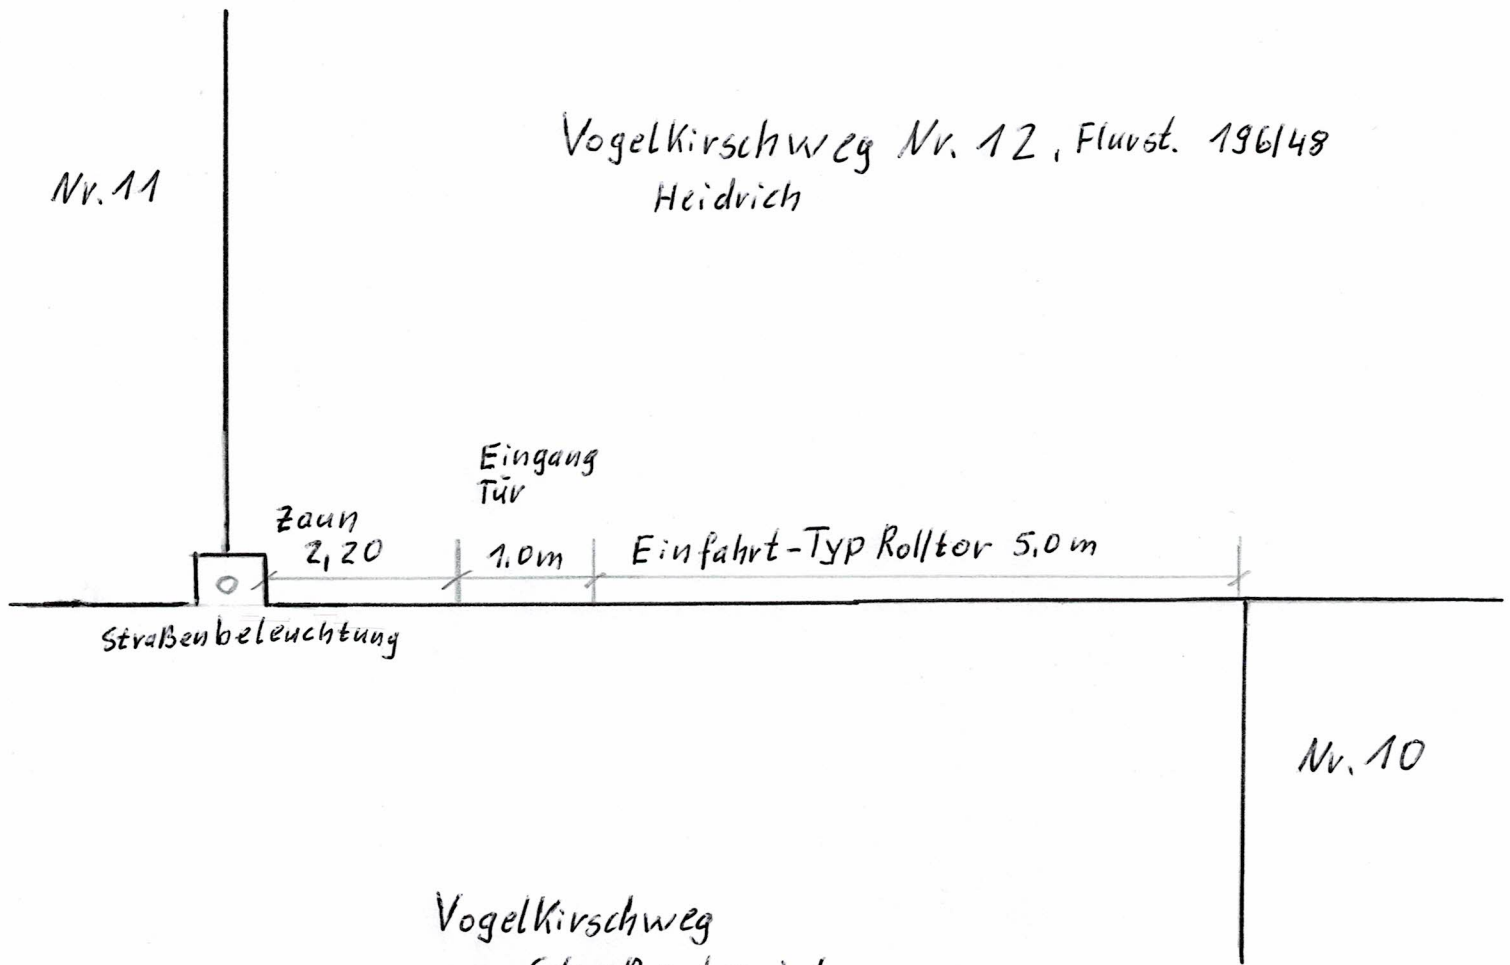

11.04.2021

Nr. 11

Vogelkirschweg Nr. 12, Flurst. 196/48  
Heidrich

Vogelkirschweg  
- Straßenbereich -

Zaun höhe und Rolltor höhe und Eingang  
geplant 1,20m